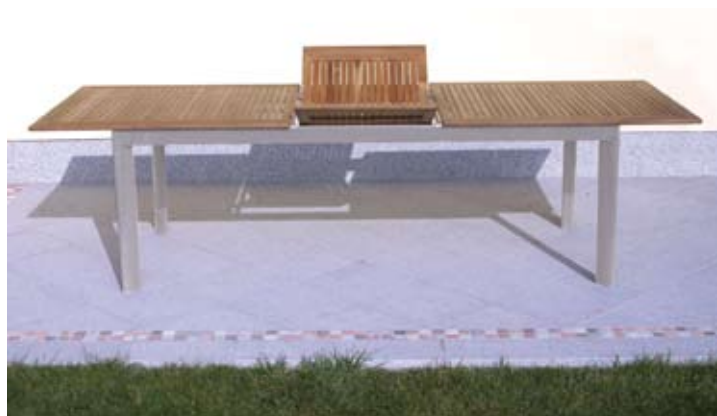

Tisch TEAK/ALU 100 x 220/280 cm GRAU

Auziehtisch mit integrierter,
versenkbarer Verlängerungsplatte
Gestell aus Aluminium 100 x 45 mm
Tischplatte aus Plantagen- Teakholz
Tischhöhe ca. 74 cm

105 051 754   Type 56596   € 799,00